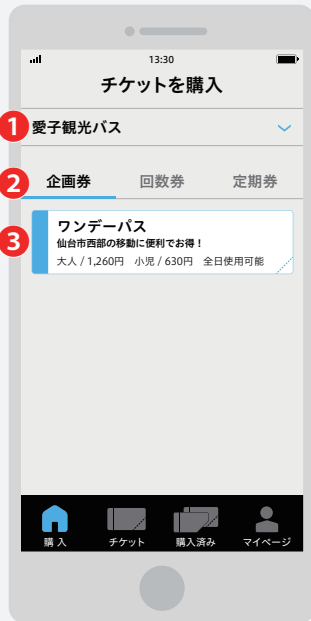

乗るときに
見せるだけ

ワンデーパス

全線
乗り放題

大人 **1,400**円 子供も **700**円

ご利用には
スマホ乗車券アプリ

QUICK RIDE
のインストールが必要です。

ペイペイ使えます。

PayPay

クレジットカード使えます。

いますぐダウンロード!

App Store
からダウンロード

Google Play
で検索しダウンロード

●有効化した乗車は指定のバスに限り、チケットは有効です。
●他の乗車券等との併用はできません。

●乗車時に乗務員へチケット画面をご提示ください。
●画面デザインは予告なく変更することがあります。

モバイルチケット「QUICK RIDE」について

アプリのインストール

チケットの購入方法と使い方

1. チケットを選ぶ

乗車予定の①「事業者」→②「企画券」→③「チケット」を選択してください。

2. 利用人数の指定

①「人数」を選択後、②お支払い方法を選択してください。

3. 選択したお支払い方法で購入

内容を確認後、「支払う」ボタンをタップしてください。

4. チケットの内容を確認