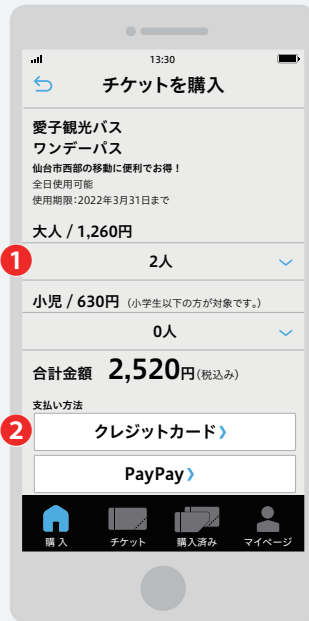

乗るときに
見せるだけ

ワンデーパス

全線
乗り放題

大人 **1,400**円 子供も **700**円

ご利用には
スマホ乗車券アプリ

QUICK RIDE
のインストールが必要です。

ペイペイ使えます。

PayPay

クレジットカード使えます。

いますぐダウンロード!

App Store
からダウンロード

Google Play
で検索しダウンロード

●有効化した乗車は指定のバスに限り、チケットは有効です。
●他の乗車券等との併用はできません。

●乗車時に乗務員へチケット画面をご提示ください。
●画面デザインは予告なく変更することがあります。

モバイルチケット「QUICK RIDE」について

アプリのインストール

チケットの購入方法と使い方

1. チケットを選ぶ

乗車予定の①「事業者」→②「企画券」→③「チケット」を選択してください。

2. 利用人数の指定

①「人数」を選択後、②お支払い方法を選択してください。

3. 選択したお支払い方法で購入

内容を確認後、「支払う」ボタンをタップしてください。

4. チケットの内容を確認