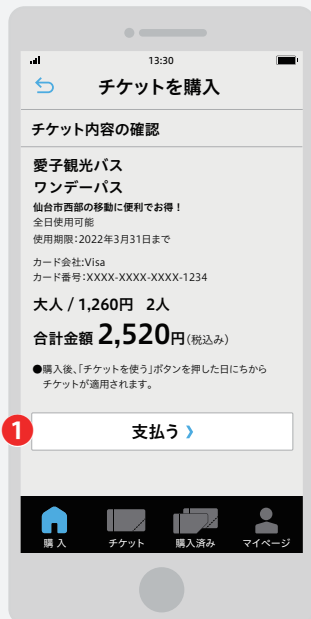

クレジットカード使えます。

いますぐダウンロード!

App Store
からダウンロード

Google Play
で検索しダウンロード

●有効化した乗車は指定のバスに限り、チケットは有効です。
●他の乗車券等との併用はできません。

●乗車時に乗務員へチケット画面をご提示ください。
●画面デザインは予告なく変更することがあります。

モバイルチケット「QUICK RIDE」について

アプリのインストール

チケットの購入方法と使い方

1. チケットを選ぶ

乗車予定の①「事業者」→②「企画券」→③「チケット」を選択してください。

2. 利用人数の指定

①「人数」を選択後、②お支払い方法を選択してください。

3. 選択したお支払い方法で購入

内容を確認後、「支払う」ボタンをタップしてください。

4. チケットの内容を確認

内容を確認後、①「支払う」ボタンをタップしてください。

5. すぐにチケットを使う

購入完了! すぐに使う時は①「チケットを使う」ボタンをタップしてチケットを表示します。

6. チケットの使用

降車時に乗務員へこの画面をお見せください。