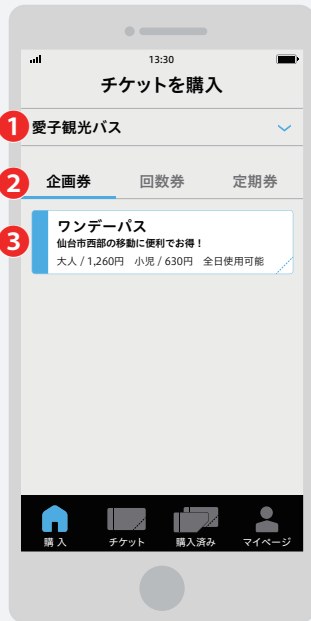

モバイルチケット「QUICK RIDE」について

アプリのインストール

チケットの購入方法と使い方

1. チケットを選ぶ

乗車予定の①「事業者」→②「企画券」→③「チケット」を選択してください。