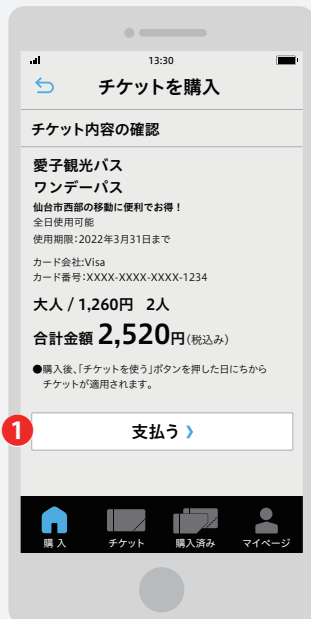

4. チケットの内容を確認

内容を確認後、①「支払う」ボタンをタップしてください。